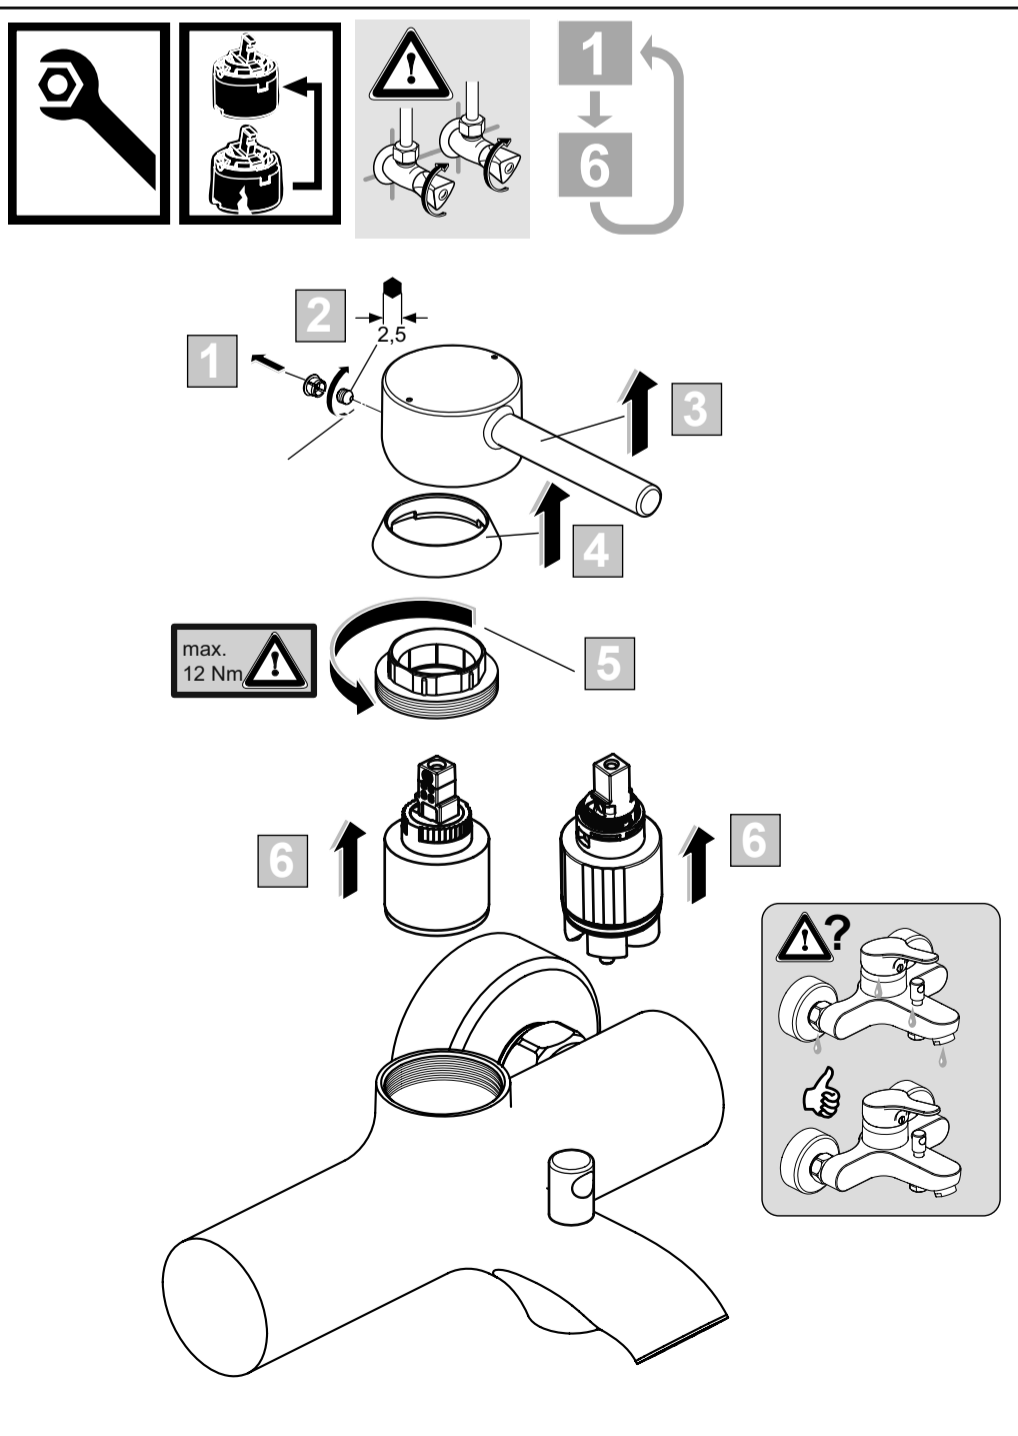

Ordering spares / Ersatzteil - Regelung / Pièces de rechange / Parti di ricambio / Lista de recambios / Onderdelen bestellen (NL/B) / Κωδικοί Ανταλλακτικών / Bestilling af reservedele / Beställning av reservedelar / Bestilling av reservedeler / Резервни части / Запчасти / Części zapasowe / Piese de schimb / Rendelhető alkatrészek / Запасні частини / Резервни делови / Резервни делови / Atsarginių dalių / Tellitavad varuosad / Rezerves daļas / Náhradní díly / Náhradné diely / Yedek parça siparişi / Nadomestni deli

**XX = AA, AD, .....**

- 1 - B 961520 XX
- 3 - A 961157 XX
- 4 - B 961473 XX
- 5 - B 961474 NU
- 6 - B 961478 NU
- 6a - B 961480 NU
- 8 - B 960381 NU
- 8a - A 962079 NU - 5L/MIN
- 9 - B 960486 XX
- 10 - B 960167 XX
- 10a - B 960969 XX
- 11 - A 960944 NU
- 11a - A 960453 NU - 8L/MIN
- 13 - B 960242 XX
- 18 - B 960604 XX
- 20 - A 960333 XX
- 21 - B 960645 NU
- 22 - B 960646 XX
- 23 - B 961346 NU
- 23a - A 960453 NU - 8L/MIN

P bar	MAX. 10 0,5	5 1		Q (3 bar)
T °C	MAX. 80	65 40		
				l/min
				5/20 8/13