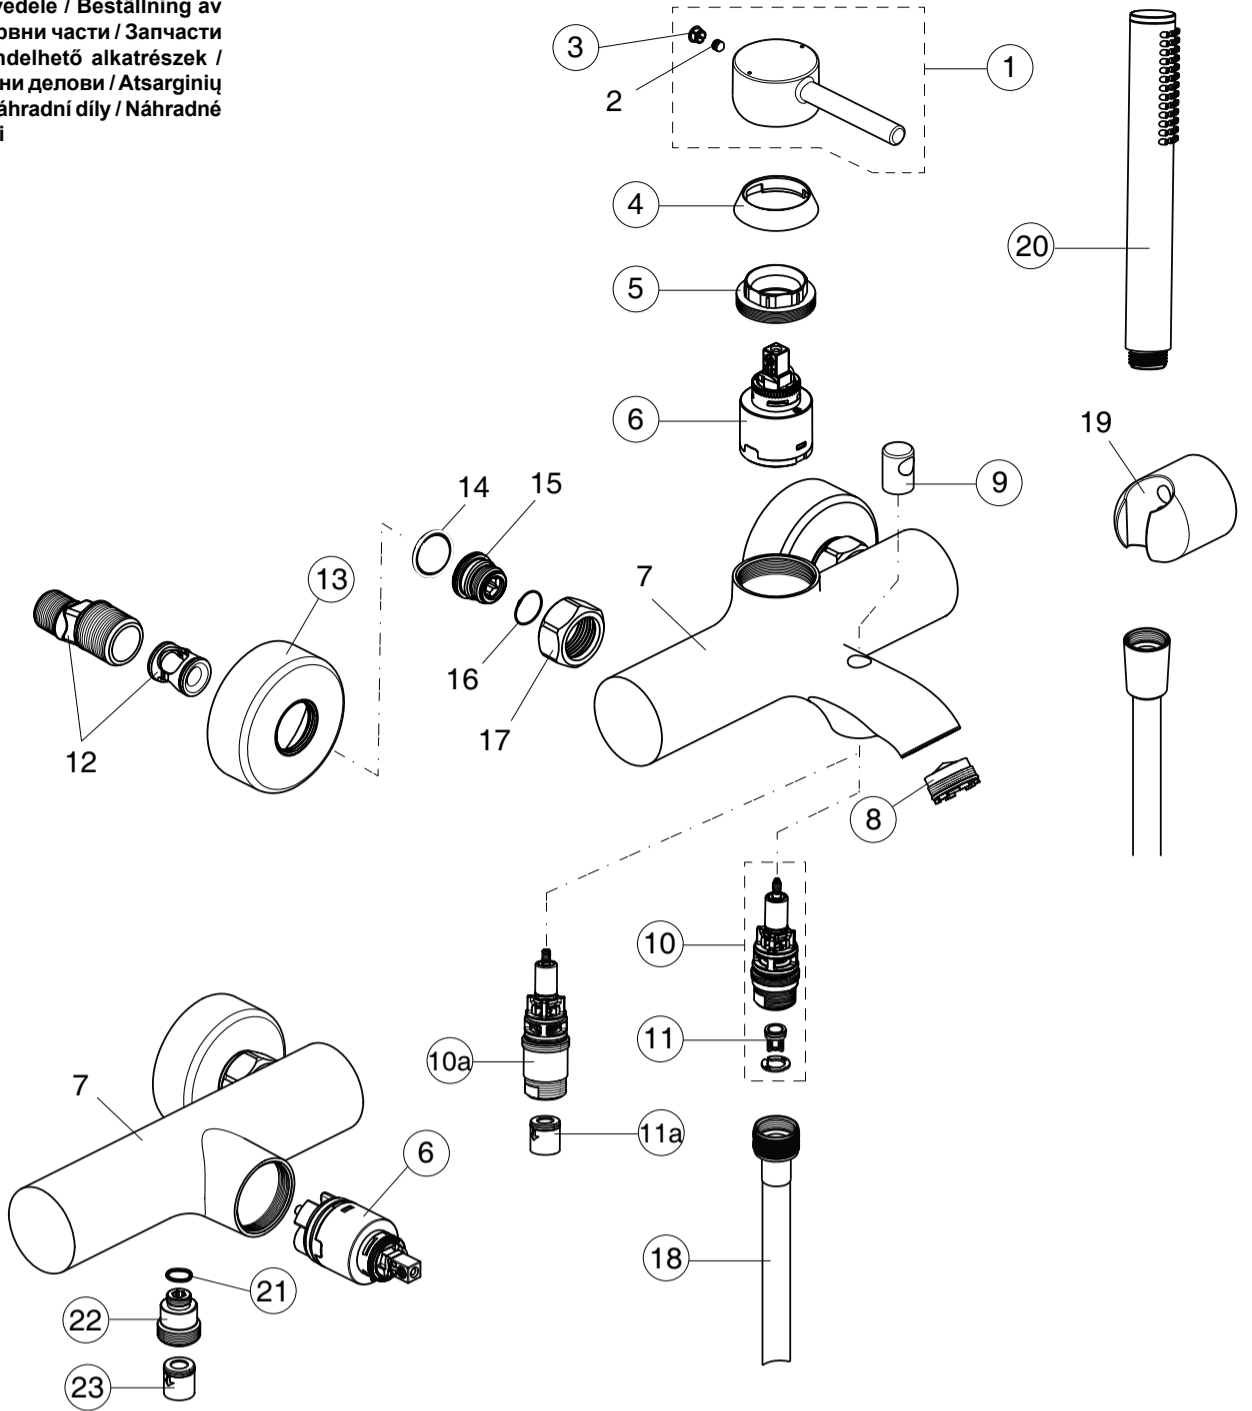

**XX = AA, AD, .....**

- 1 - B 961520 XX
- 3 - A 961157 XX
- 4 - B 961473 XX
- 5 - B 961474 NU
- 6 - B 961478 NU
- 6a - B 961480 NU
- 8 - B 960381 NU
- 8a - A 962079 NU - 5L/MIN
- 9 - B 960486 XX
- 10 - B 960167 XX
- 10a - B 960969 XX
- 11 - A 960944 NU
- 11a - A 960453 NU - 8L/MIN
- 13 - B 960242 XX
- 18 - B 960604 XX
- 20 - A 960333 XX
- 21 - B 960645 NU
- 22 - B 960646 XX
- 23 - B 961346 NU
- 23a - A 960453 NU - 8L/MIN

**CERALINE**

11.2020 / B665805

Temperature limiter / Temperaturbegrenzer / Limiteur de température / Limitatore della temperatura / Limitador de temperatura / Temperaturbegrenzer (NL / B) / Ρυθμιστής Θερμοκρασίας / Temperaturbegrenser / Temperaturbegränsare / Temperatursperre / Ограничител на температура / Ограничитель температуры / Ogranicznik temperatury / Limitator de temperatură / Hőmérséklet korlátozó / Обмежувач температури / Ограничивач температуре / Ограничител на температура / Temperatūros ribotuvas / Temperatuuri piiraja / Temperatūras norobežotājs / Omezovalc teploty / Obmedzovač teploty / Isı sabitleyicisi / Omejevalec temperature

P bar	MAX. 10 0,5	5 1		Q (3 bar)
T °C	MAX. 80	65 40		
				l/min
				5/20 8/13