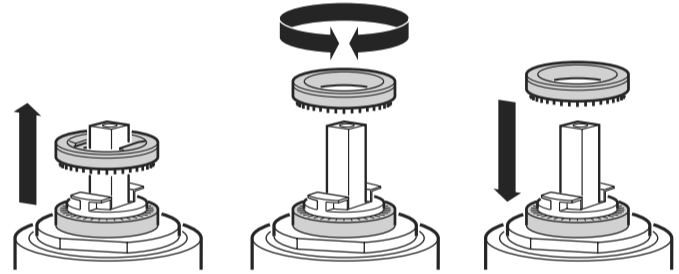

**XX = AA, AD, .....**

- 1 - B 961520 XX
- 3 - A 961157 XX
- 4 - B 961473 XX
- 5 - B 961474 NU
- 6 - B 961478 NU
- 6a - B 961480 NU
- 8 - B 960381 NU
- 8a - A 962079 NU - 5L/MIN
- 9 - B 960486 XX
- 10 - B 960167 XX
- 10a - B 960969 XX
- 11 - A 960944 NU
- 11a - A 960453 NU - 8L/MIN
- 13 - B 960242 XX
- 18 - B 960604 XX
- 20 - A 960333 XX
- 21 - B 960645 NU
- 22 - B 960646 XX
- 23 - B 961346 NU
- 23a - A 960453 NU - 8L/MIN

**CERALINE**

11.2020 / B665805

Temperature limiter / Temperaturbegrenzer / Limiteur de température / Limitatore della temperatura / Limitador de temperatura / Temperaturbegrenzer (NL / B) / Ρυθμιστής Θερμοκρασίας / Temperaturbegrenser / Temperaturbegränsare / Temperatursperre / Ограничител на температура / Ограничитель температуры / Ogranicznik temperatury / Limitator de temperatură / Hőmérséklet korlátozó / Обмежувач температури / Ограничивач температуре / Ограничител на температура / Temperatūros ribotuvas / Temperatuuri piiraja / Temperatūras norobežotājs / Omezovalc teploty / Obmedzovač teploty / Isı sabitleyicisi / Omejevalec temperature