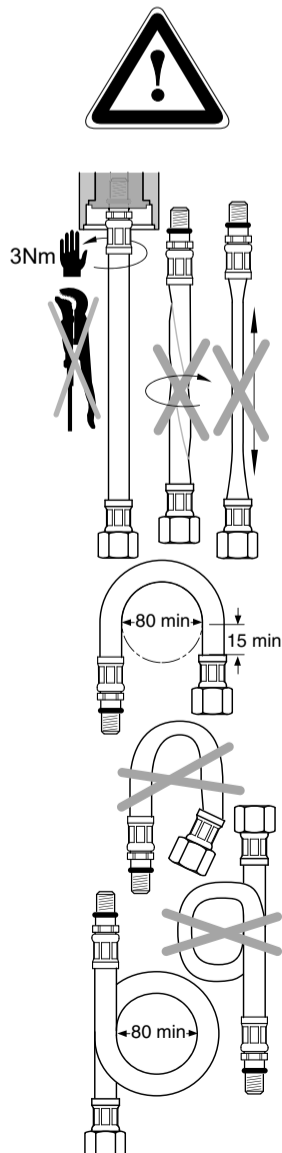

Ordering spares / Ersatzteil - Regelung / Pièces de rechange / Parti di ricambio / Lista de recambios / Onderdelen bestellen (NL/B) / Κωδικοί Ανταλλακτικών / Bestilling af reservedele / Beställning av reservdelar / Bestilling av reservedeler / Резервни части / Запчасти / Części zapasowe / Piese de schimb / Rendelhető alkatrészek / Запасні частини / Резервни делови / Резервни делови / Atsarginių dalių / Tellitavad varuosad / Rezerves daļas / Náhradní díly / Náhradné diely / Yedek parça siparişi / Nadomestni deli

XX = AA, AD,

- 1 - B 961553 XX
- 2 - B 961554 XX
- 3 - B 961555 NU
- 4 - B 961479 NU
- 6 - B 961556 XX
- 7 - B 961557 XX
- 8 - B 961558 NU

Ideal Standard

CERALOOK

01.2021 / B665868

B C302 ..

Ideal Standard International NV
Corporate Village – Gent Building
Da Vincilaan 2
1935 Zaventem
Belgium
<http://www.idealstandardinternational.com>