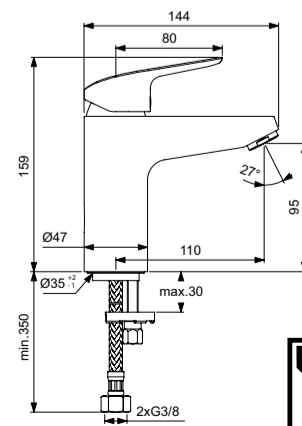

XX = AA, AD, ...

Ordering spares / Ersatzteil - Regelung / Pièces de rechange / Parti di ricambio / Lista de recambios / Onderdelen bestellen (NL/B) / Κωδικοί Ανταλλακτικών / Bestilling af reservedele / Beställning av reservdelar / Bestilling av reservedeler / Резервни части / Запчасти / Części zapasowe / Piese de schimb / Rendelhető alkatrészek / Запасні частини / Резервни делови / Резервни делови / Atsarginių dalių / Tellitavad varuosad / Rezerves daļas / Náhradní díly / Náhradné diely / Yedek parça siparişi / Nadomestni deli

- 1 - B 961375 XX
- 3 - B 960473 XX
- 4 - B 961373 XX
- 5 - B 961374 NU
- 6 - A 861181 NU
- 7 - A 861156 NU
- 12 - B 961383 XX
- 12a - B 960883 XX
- 13 - A 964520 NU
- 14 - A 962991 XX
- 14a - B 964550 AA
- 16 - B 961384 XX
- 19 - B 960845 NU
- 22 - A 962574 NU
- 23 - B 960255 NU
- 24 - A 960200 XX
- 25 - A 960063 XX
- 26 - A 960321 XX

26a - B 960754 XX
5L/min

CERAFLEX

05.2020 / B665579

B 1707 ..
B 1708 ..

B 1718 ..
B C955 ..

B 1712 ..
B 1713 ..

B 1714 ..

Ideal Standard International NV
Corporate Village – Gent Building
Da Vincilaan 2
1935 Zaventem
Belgium
<http://www.idealstandardinternational.com>