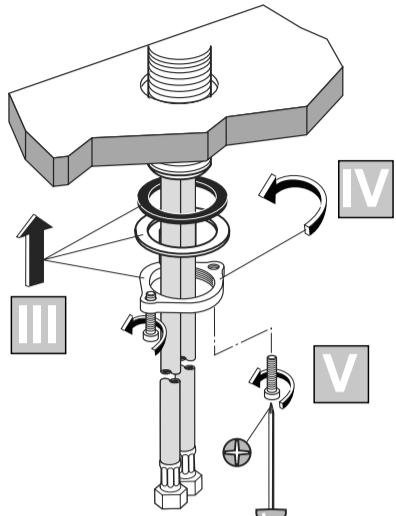

1 x 190mm
1 x 330mm

T
STOP

1

2

P 0,3 MPa 3 bar	T °C	Q (l/min)					
		0	1	2	3	4	5
50°C	15°C	50	49	44	40	35	33
65°C	15°C	65	63	57	50	44	40
85°C	15°C	85	83	74	64	56	50

80
40

100%
50%
STOP

B 1718 ..
Q
l/min