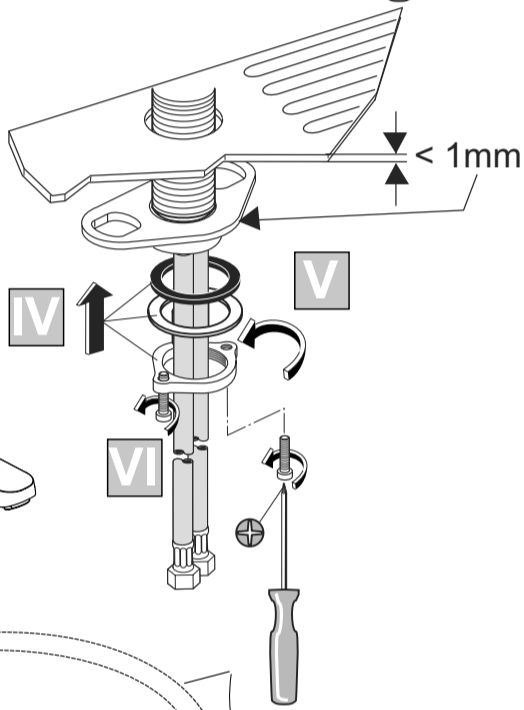

1 x 190mm
1 x 330mm

T
STOP

1

2

P 0,3 MPa 3 bar	T °C	Q (l/min)					
		0	1	2	3	4	5
50°C	15°C	50	49	44	40	35	33
65°C	15°C	65	63	57	50	44	40
85°C	15°C	85	83	74	64	56	50

80
40

100%
50%
STOP

B 1718 ..
Q
l/min