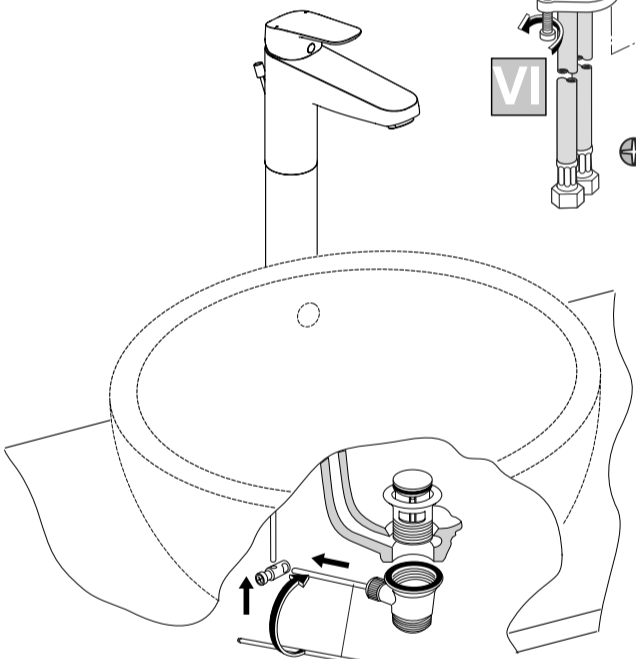

1 x 190mm
1 x 330mm

T
STOP

1

2

P 0,3 MPa 3 bar	T °C	Q (l/min)					
		0	1	2	3	4	5
50°C	15°C	50	49	44	40	35	33
65°C	15°C	65	63	57	50	44	40
85°C	15°C	85	83	74	64	56	50

80
40

100%
50%
STOP

B 1718 ..
Q
l/min