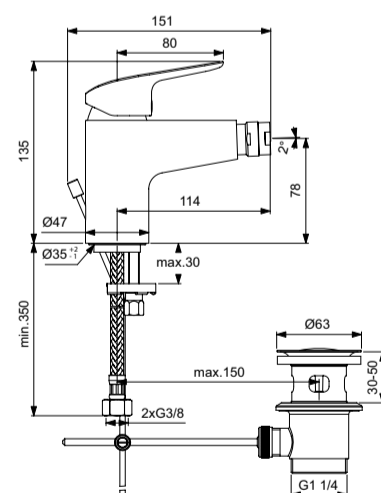

B 1718 ..
B C955 ..