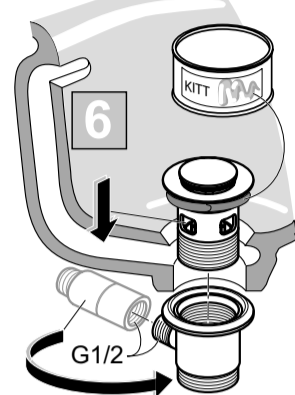

1 x 190mm
1 x 330mm

T
STOP

1

2

P 0,3 MPa 3 bar	T °C	Q (l/min)					
		0	1	2	3	4	5
50°C	15°C	50	49	44	40	35	33
65°C	15°C	65	63	57	50	44	40
85°C	15°C	85	83	74	64	56	50

80
40

100%
50%
STOP

B 1718 ..
Q
l/min