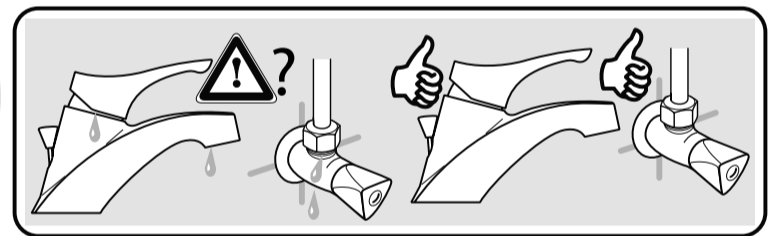

1 x 190mm
1 x 330mm

T
STOP

1

2

P 0,3 MPa 3 bar	T °C	Q (l/min)					
		0	1	2	3	4	5
50°C	15°C	50	49	44	40	35	33
65°C	15°C	65	63	57	50	44	40
85°C	15°C	85	83	74	64	56	50

80
40

100%
50%
STOP

B 1718 ..
Q
l/min