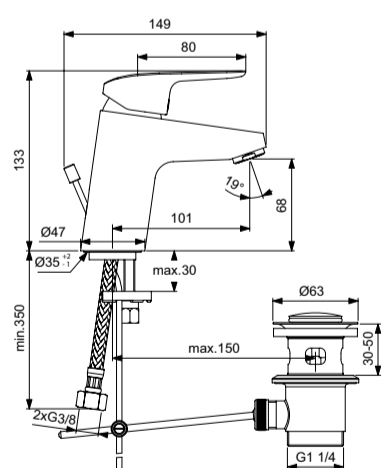

B 1707 ..
B 1708 ..