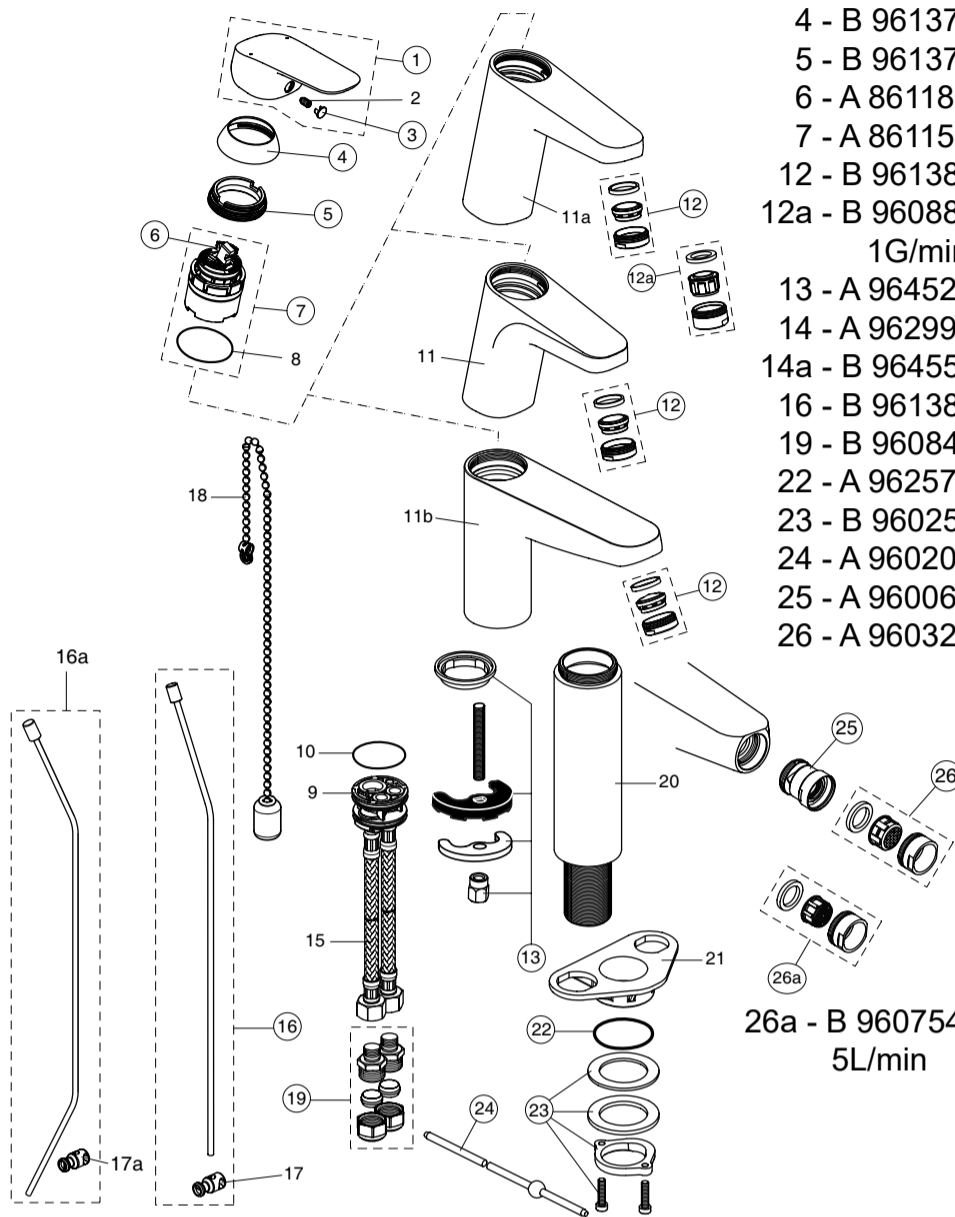

XX = AA, AD,

Ordering spares / Ersatzteil - Regelung / Pièces de rechange / Parti di ricambio / Lista de recambios / Onderdelen bestellen (NL/B) / Κωδικοί Ανταλλακτικών / Bestilling af reservedele / Beställning av reservdelar / Bestilling av reservedeler / Резервни части / Запчасти / Części zapasowe / Piese de schimb / Rendelhető alkatrészek / Запасні частини / Резервни делови / Резервни делови / Atsarginių dalių / Tellitavad varuosad / Rezerves daļas / Náhradní díly / Náhradné diely / Yedek parça siparişi / Nadomestni deli

- 1 - B 961375 XX
- 3 - B 960473 XX
- 4 - B 961373 XX
- 5 - B 961374 NU
- 6 - A 861181 NU
- 7 - A 861156 NU
- 12 - B 961383 XX
- 12a - B 960883 XX
- 13 - A 964520 NU
- 14 - A 962991 XX
- 14a - B 964550 AA
- 16 - B 961384 XX
- 19 - B 960845 NU
- 22 - A 962574 NU
- 23 - B 960255 NU
- 24 - A 960200 XX
- 25 - A 960063 XX
- 26 - A 960321 XX

1 x 190mm
1 x 330mm

T
STOP

1

2

P 0,3 MPa 3 bar	T °C	Q (l/min)					
		0	1	2	3	4	5
50°C	15°C	50	49	44	40	35	33
65°C	15°C	65	63	57	50	44	40
85°C	15°C	85	83	74	64	56	50

80
40

100%
50%
STOP

B 1718 ..
Q
l/min

<p>P</p>	<p>bar</p>	<p>MAX. 10 0,5</p>	<p>5</p>	<p>Q (3 bar)</p>
<p>T</p>	<p>°C</p>	<p>MAX. 80</p>	<p>65 40</p>	