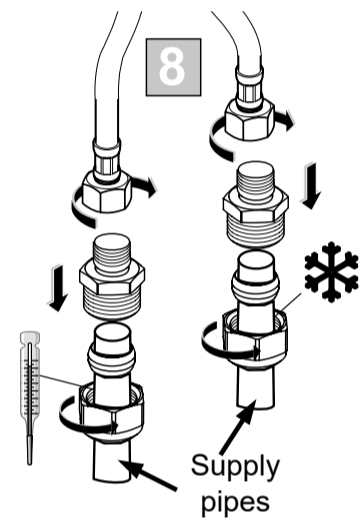

1 x 190mm
1 x 330mm

T
STOP

1

2

P 0,3 MPa 3 bar	T °C	Q (l/min)					
		0	1	2	3	4	5
50°C	15°C	50	49	44	40	35	33
65°C	15°C	65	63	57	50	44	40
85°C	15°C	85	83	74	64	56	50

80
40

100%
50%
STOP

B 1718 ..
Q
l/min