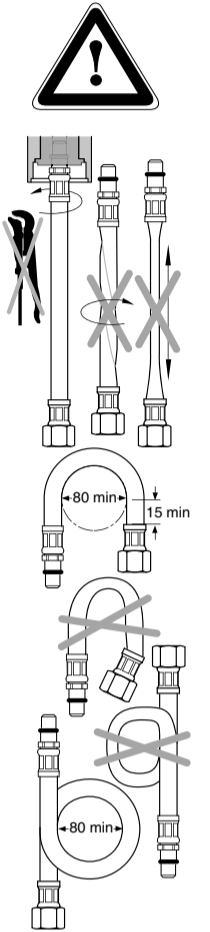

XX = AA, AD,

Ordering spares / Ersatzteil - Regelung / Pièces de rechange / Parti di ricambio / Lista de recambios / Onderdelen bestellen (NL/B) / Κωδικοί Ανταλλακτικών / Bestilling af reservedele / Beställning av reservdelar / Bestilling av reservedeler / Резервни части / Запчасти / Części zapasowe / Piese de schimb / Rendelhető alkatrészek / Запасні частини / Резервни делови / Резервни делови / Atsarginių dalių / Tellitavad varuosad / Rezerves daļas / Náhradní díly / Náhradné diely / Yedek parça siparişi / Nadomestni deli

- 1 - B 961375 XX
- 3 - B 960473 XX
- 4 - B 961373 XX
- 5 - B 961374 NU
- 6 - A 861181 NU
- 7 - A 861156 NU
- 12 - B 961383 XX
- 12a - B 960883 XX
- 13 - A 964520 NU
- 14 - A 962991 XX
- 14a - B 964550 AA
- 16 - B 961384 XX
- 19 - B 960845 NU
- 22 - A 962574 NU
- 23 - B 960255 NU
- 24 - A 960200 XX
- 25 - A 960063 XX
- 26 - A 960321 XX

26a - B 960754 XX
5L/min

CERAFLEX

05.2020 / B665579

B 1707 ..
B 1708 ..

B 1718 ..
B C955 ..

B 1712 ..
B 1713 ..

B 1714 ..

Ideal Standard International NV
Corporate Village – Gent Building
Da Vincilaan 2
1935 Zaventem
Belgium
<http://www.idealstandardinternational.com>

1 x 190mm
1 x 330mm

T
STOP

1

2

P 0,3 MPa 3 bar	T °C	Q (l/min)					
		0	1	2	3	4	5
50°C	15°C	50	49	44	40	35	33
65°C	15°C	65	63	57	50	44	40
85°C	15°C	85	83	74	64	56	50

80
40

100%
50%
STOP

B 1718 ..
Q
l/min