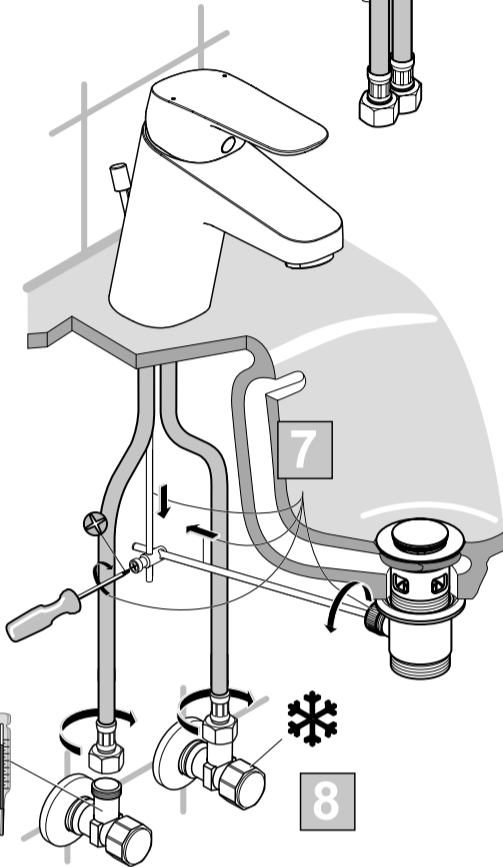

1 x 190mm
1 x 330mm

T
STOP

1

2

P 0,3 MPa 3 bar	T °C	Q (l/min)					
		0	1	2	3	4	5
50°C	15°C	50	49	44	40	35	33
65°C	15°C	65	63	57	50	44	40
85°C	15°C	85	83	74	64	56	50

80
40

100%
50%
STOP

B 1718 ..
Q
l/min