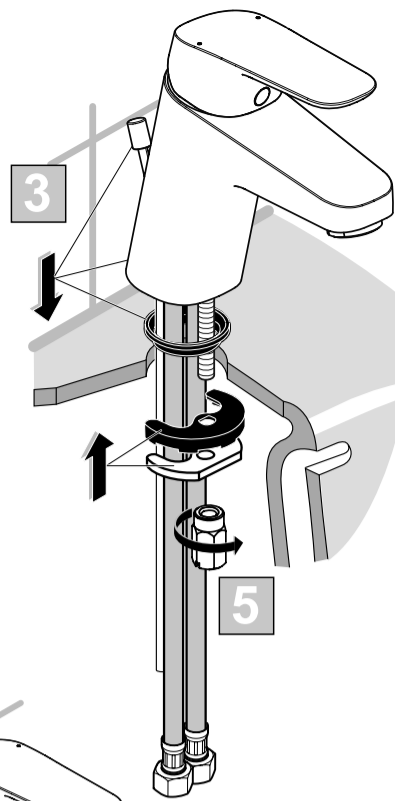

1 x 190mm
1 x 330mm

T
STOP

1

2

P 0,3 MPa 3 bar	T °C	Q (l/min)					
		0	1	2	3	4	5
50°C	15°C	50	49	44	40	35	33
65°C	15°C	65	63	57	50	44	40
85°C	15°C	85	83	74	64	56	50

80
40

100%
50%
STOP

B 1718 ..
Q
l/min