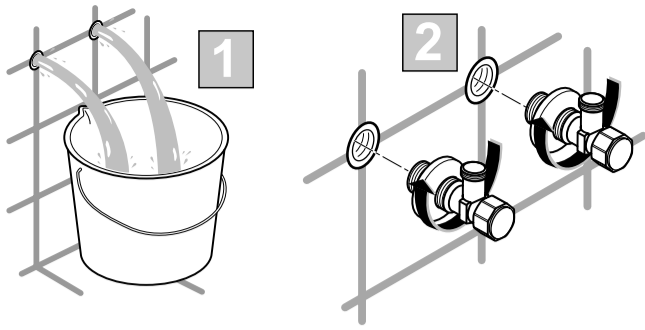

1 x 190mm
1 x 330mm

T
STOP

1

2

P 0,3 MPa 3 bar	T °C	Q (l/min)					
		0	1	2	3	4	5
50°C	15°C	50	49	44	40	35	33
65°C	15°C	65	63	57	50	44	40
85°C	15°C	85	83	74	64	56	50

80
40

100%
50%
STOP

B 1718 ..
Q
l/min