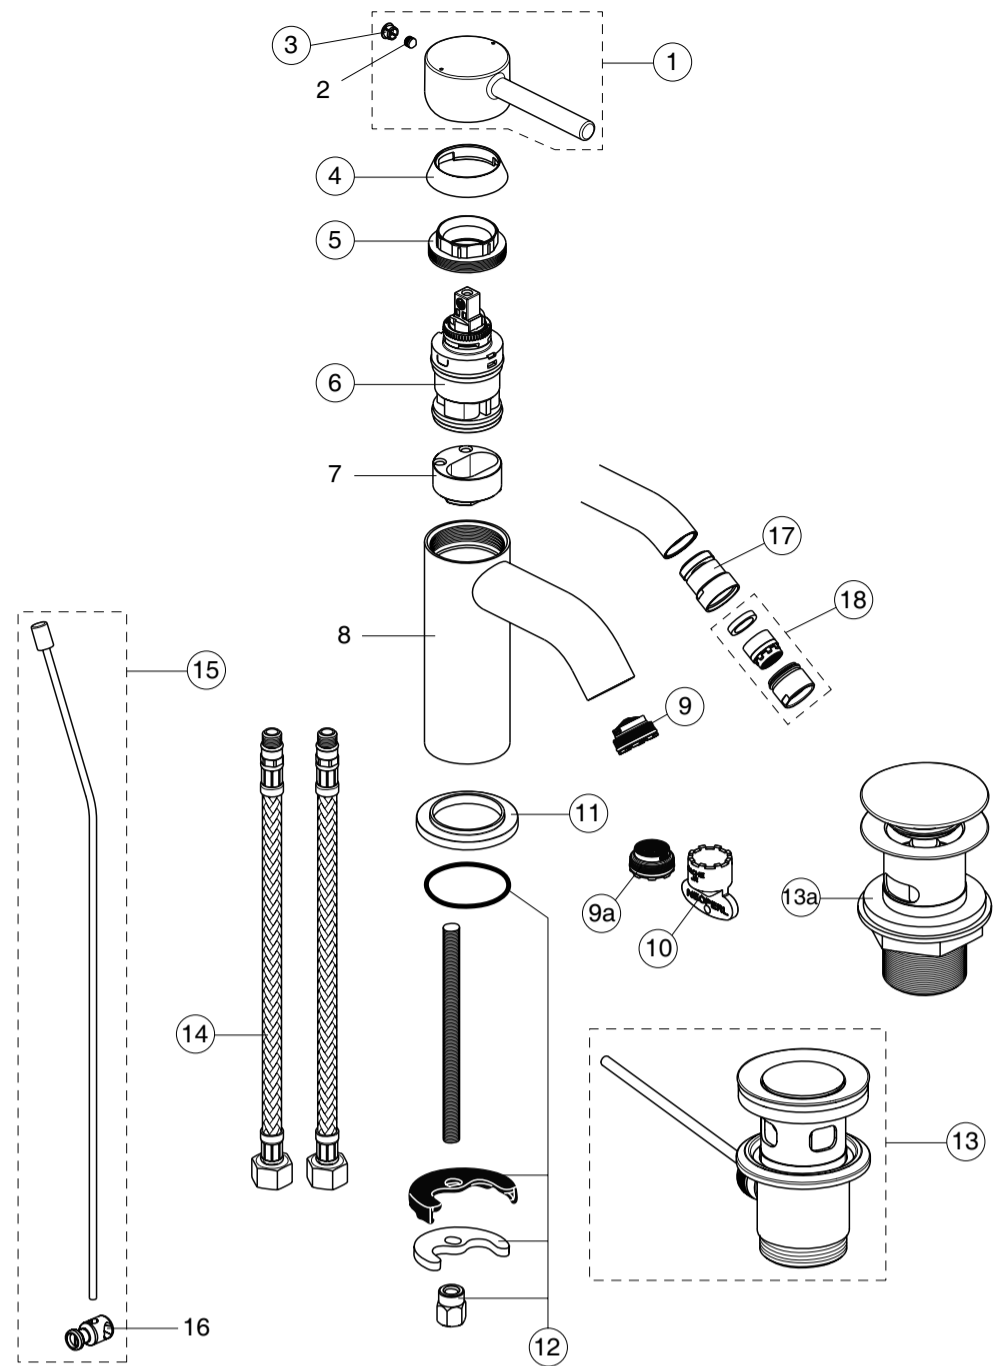

Ordering spares / Ersatzteil - Regelung / Pièces de rechange / Parti di ricambio / Lista de recambios / Onderdelen bestellen (NL/B) / Κωδικοί Ανταλλακτικών / Bestilling af reservedele / Beställning av reservdelar / Bestilling av reservedeler / Резервни части / Запчасти / Części zapasowe / Pieśe de schimb / Rendelhető alkatrészek / Запасні частини / Резервни делови / Резервни делови / Atsarginių dalių / Tellitavad varuosad / Rezerves daļas / Náhradní díly / Náhradné diely / Yedek parça siparişi / Nadomestni deli

XX = AA, AD,

- | | |
|-----------------|-----------------------|
| 1 - B 961520 XX | 9a - B 960754 XX 5l/m |
| 3 - A 961157 XX | 10 - B 960654 NU |
| 4 - B 961473 XX | 11 - B 960712 XX |
| 5 - B 961474 NU | 12 - B 964702 NU |
| 6 - B 961476 NU | 13 - A 962991 XX |
| (BC192) | 13a - S8803AA |
| B 961475 NU | 14 - A 963600 NU |
| 9 - B 960366 NU | 15 - B 961384 XX |
| | 17 - A 960019 XX |
| | 18 - A 963369 XX |