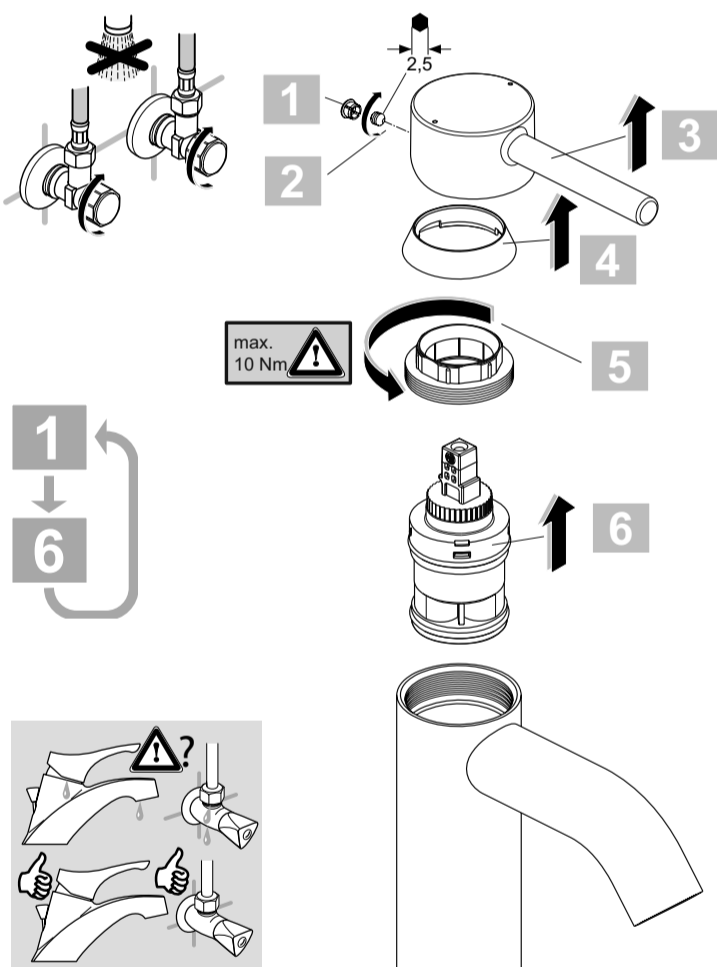

Ordering spares / Ersatzteil - Regelung / Pièces de rechange / Parti di ricambio / Lista de recambios / Onderdelen bestellen (NL/B) / Κωδικοί Ανταλλακτικών / Bestilling af reservedele / Beställning av reservdelar / Bestilling av reservedeler / Резервни части / Запчасти / Części zapasowe / Pieśe de schimb / Rendelhető alkatrészek / Запасні частини / Резервни делови / Резервни делови / Atsarginių dalių / Tellitavad varuosad / Rezerves daļas / Náhradní díly / Náhradné diely / Yedek parça siparişi / Nadomestni deli

XX = AA, AD,

- | | |
|-----------------|-----------------------|
| 1 - B 961520 XX | 9a - B 960754 XX 5l/m |
| 3 - A 961157 XX | 10 - B 960654 NU |
| 4 - B 961473 XX | 11 - B 960712 XX |
| 5 - B 961474 NU | 12 - B 964702 NU |
| 6 - B 961476 NU | 13 - A 962991 XX |
| (BC192) | 13a - S8803AA |
| B 961475 NU | 14 - A 963600 NU |
| 9 - B 960366 NU | 15 - B 961384 XX |
| | 17 - A 960019 XX |
| | 18 - A 963369 XX |