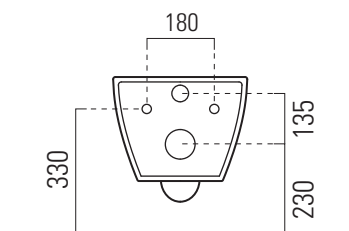

Pura

55×36 swirlflush

Wc
55×36 cm
18,5 kg

WC SOSPESO swirlflush con sistema di fissaggio dal basso.

WALL-HUNG WC swirlflush installation with concealed fastening.

swirlflush®

extraglaze antibacterial®

quickrelease

softclose

Colori - Colours	Codici - Codes	Fori - Tapholes
○ Bianco lucido - White glossy	881511	-
● Agave	881504	-
● Ardesia	881526	-
○ Bianco opaco - Matte white	881509	-
● Bistro	881516	-
● Cenere	881517	-
● Creta	881508	-
● Ghiaccio	881515	-
● Tortora	881505	-

Note

- 1 - Non è consigliato l'impiego di cassette di scarico esterne o impianti dotati di rubinetto flussometro.
  We do not recommend the use of external flushing cisterns or systems endowed with flushometer valves.
- 2 - Extraglaze solo per smaltatura lucida
  Extraglaze only for glossy glaze

Testato con i seguenti dispositivi di scarico | Tested with the following flushing mechanisms

GEBERIT art. 109.770.00.1; art. 110.358.00.5; art. 110.770.00.1; art. 111.300.00.5; art. 131.010.SK.1 - VIEGA art. 606 664; art. 704 070 - VALSIR art. VS0859355 - OLI art. OL0601681 TECE art. 9.300.000