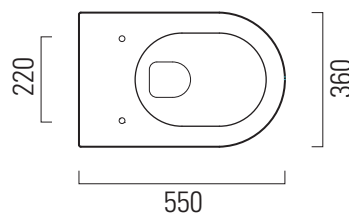

Pura

55×36 swirlflush

Wc
55×36 cm
18,5 kg

WC SOSPESO swirlflush con sistema di fissaggio dal basso.

WALL-HUNG WC swirlflush installation with concealed fastening.

swirlflush®

extraglaze antibacterial®

quickrelease

softclose

Colori - Colours	Codici - Codes	Fori - Tapholes
○ Bianco lucido - White glossy	881511	-
● Agave	881504	-
● Ardesia	881526	-
○ Bianco opaco - Matte white	881509	-
● Bistro	881516	-
● Cenere	881517	-
● Creta	881508	-
● Ghiaccio	881515	-
● Tortora	881505	-

Note

- 1 - Non è consigliato l'impiego di cassette di scarico esterne o impianti dotati di rubinetto flussometro.
  We do not recommend the use of external flushing cisterns or systems endowed with flushometer valves.
- 2 - Extraglaze solo per smaltatura lucida
  Extraglaze only for glossy glaze

Testato con i seguenti dispositivi di scarico | Tested with the following flushing mechanisms

GEBERIT art. 109.770.00.1; art. 110.358.00.5; art. 110.770.00.1; art. 111.300.00.5; art. 131.010.SK.1 - VIEGA art. 606 664; art. 704 070 - VALSIR art. VS0859355 - OLI art. OL0601681 TECE art. 9.300.000