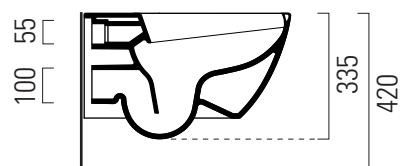

Pura

55×36 swirlflush

Wc
55×36 cm
18,5 kg

WC SOSPESO swirlflush con sistema di fissaggio dal basso.

WALL-HUNG WC swirlflush installation with concealed fastening.

swirlflush®

extraglaze antibacterial®

quickrelease

softclose

Colori - Colours	Codici - Codes	Fori - Tapholes
○ Bianco lucido - White glossy	881511	-
● Agave	881504	-
● Ardesia	881526	-
○ Bianco opaco - Matte white	881509	-
● Bistro	881516	-
● Cenere	881517	-
● Creta	881508	-
● Ghiaccio	881515	-
● Tortora	881505	-

Note

- 1 - Non è consigliato l'impiego di cassette di scarico esterne o impianti dotati di rubinetto flussometro.
  We do not recommend the use of external flushing cisterns or systems endowed with flushometer valves.
- 2 - Extraglaze solo per smaltatura lucida
  Extraglaze only for glossy glaze

Testato con i seguenti dispositivi di scarico | Tested with the following flushing mechanisms

GEBERIT art. 109.770.00.1; art. 110.358.00.5; art. 110.770.00.1; art. 111.300.00.5; art. 131.010.SK.1 - VIEGA art. 606 664; art. 704 070 - VALSIR art. VS0859355 - OLI art. OL0601681 TECE art. 9.300.000