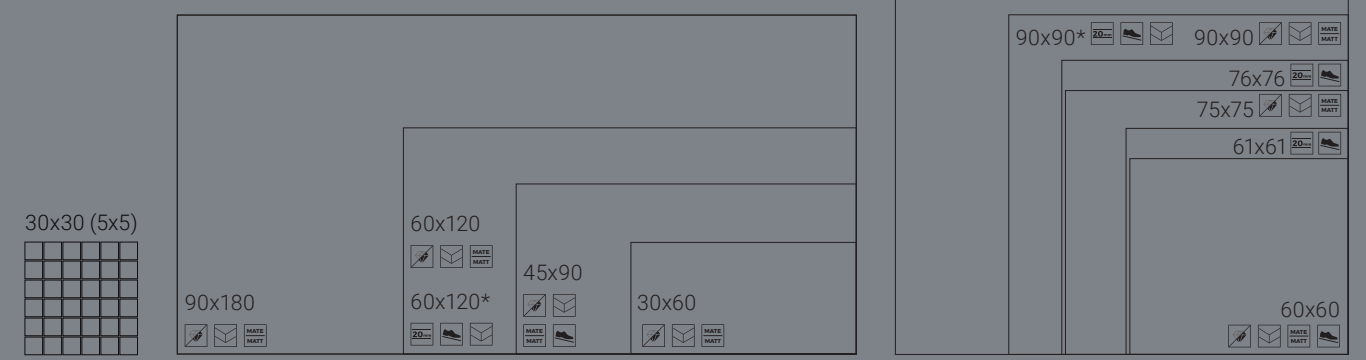

Halley — Porcebbloc

Halley Argent 30x60-120x120

Halley

Halley Taupe

Halley Light

Halley Silver

Halley Argent

Halley Mud

Malla Halley Taupe 30x30 (5x5) **Malla Halley Light 30x30 (5x5)** **Malla Halley Silver 30x30 (5x5)** **Malla Halley Argent 30x30 (5x5)** **Malla Halley Mud 30x30 (5x5)**

Piezas complementarias
Complementary Tiles / Pièces Complémentaires

▲
TWENTYMM
▼

Formato	Pz/cj	Pz/pl	M ² /cj	M ² /pl	Cj/pl	Kg/cj	Kg/Total
30x60 (C)	6	288	1,08	51,84	48	22,00	1076
60x60	4	120	1,44	43,2	30	30,00	920
60x120	2	64	1,44	46,08	32	34,50	1129
60x120*	1	32	0,72	23,04	32	34,20	1,119,40
75x75	3	90	1,69	50,7	30	41,20	1256
120x120	1	36	1,44	51,84	36	38,40	1422,4
45x90	3	132	1,21	53,24	44	28,70	1282,8
90x90	2	54	1,62	43,74	27	40,00	1110
90x90*	1	27	0,81	21,87	27	38,80	1077,6
90x180	1	24	1,62	38,88	24	45,50	1152
61x61	2	60	0,74	22,2	30	33,00	1010
76x76	1	45	0,58	26,1	45	27,35	1250,75
MALLA (5)	11	462	1,00	42	42	23,00	986

Porcebloc 30x60 / 60x60 / 60x120 / 75x75 / 120x120 / 45x90 / 90x90 / 90x180 / 61x61 / 76x76
11.81"x23.62" / 23.62"x23.62" / 23.62"x47.24" / 29.53"x29.53" / 47.24"x47.24" /
17.72"x35.43" / 35.43"x35.43" / 35.43"x70.87" / 24.01"x24.01" / 29.92"x29.92"