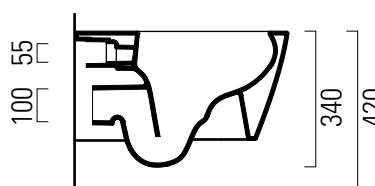

Note

1 - Non è consigliato l'impiego di cassette di scarico esterne o impianti dotati di rubinetto flussometro.
We do not recommend the use of external flushing cisterns or systems endowed with flushometer valves.

2- Extraglaze solo per smaltatura lucida
Extraglaze only for glossy glaze