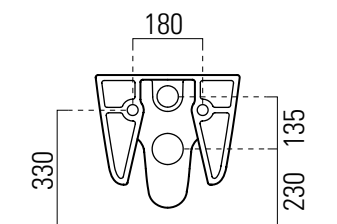

Note

1 - Non è consigliato l'impiego di cassette di scarico esterne o impianti dotati di rubinetto flussometro.
We do not recommend the use of external flushing cisterns or systems endowed with flushometer valves.

2- Extraglaze solo per smaltatura lucida
Extraglaze only for glossy glaze