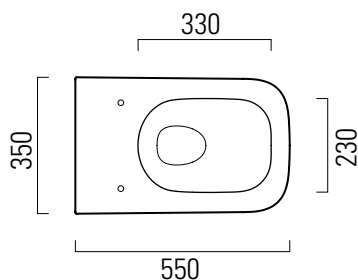

Note

1 - Non è consigliato l'impiego di cassette di scarico esterne o impianti dotati di rubinetto flussometro.
We do not recommend the use of external flushing cisterns or systems endowed with flushometer valves.

2- Extraglaze solo per smaltatura lucida
Extraglaze only for glossy glaze