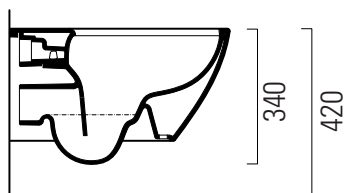

Pura eco new

55×36 swirlflush

Wc
55×36 cm
25 kg

Wc sospeso "eco" swirlflush.

Wall-hung wc "eco" swirlflush.

swirlflush*

extraglazeantibacterial*

quickrelease

softclose

Colori - Colours	Codici - Codes	Fori - Tapholes
○ Bianco lucido - White glossy	880711	-
● Ardesia	880726	-
⊖ Bianco opaco - Matte white	880709	-

Note

- 1 - Non è consigliato l'impiego di cassette di scarico esterne ed impianti dotati di rubinetto flussometro.
We do not recommend the use of external flushing cisterns and systems endowed with flushometer valves.
- 2 - Extraglaze solo per smaltatura lucida
Extraglaze only for glossy glaze