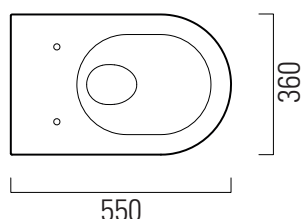

Pura eco new

55×36 swirlflush

Wc
55×36 cm
25 kg

Wc sospeso "eco" swirlflush.

Wall-hung wc "eco" swirlflush.

swirlflush*

extraglazeantibacterial*

quickrelease

softclose

Colori - Colours	Codici - Codes	Fori - Tapholes
○ Bianco lucido - White glossy	880711	-
● Ardesia	880726	-
⊖ Bianco opaco - Matte white	880709	-

Note

- 1 - Non è consigliato l'impiego di cassette di scarico esterne ed impianti dotati di rubinetto flussometro.
We do not recommend the use of external flushing cisterns and systems endowed with flushometer valves.
- 2 - Extraglaze solo per smaltatura lucida
Extraglaze only for glossy glaze