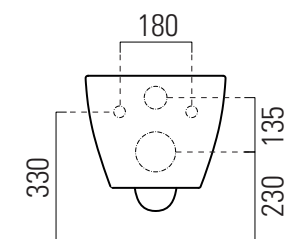

Pura eco new

55×36 swirlflush

Wc
55×36 cm
25 kg

Wc sospeso "eco" swirlflush.

Wall-hung wc "eco" swirlflush.

swirlflush*

extraglazeantibacterial*

quickrelease

softclose

Colori - Colours	Codici - Codes	Fori - Tapholes
○ Bianco lucido - White glossy	880711	-
● Ardesia	880726	-
⊖ Bianco opaco - Matte white	880709	-

Note

- 1 - Non è consigliato l'impiego di cassette di scarico esterne ed impianti dotati di rubinetto flussometro.
We do not recommend the use of external flushing cisterns and systems endowed with flushometer valves.
- 2 - Extraglaze solo per smaltatura lucida
Extraglaze only for glossy glaze